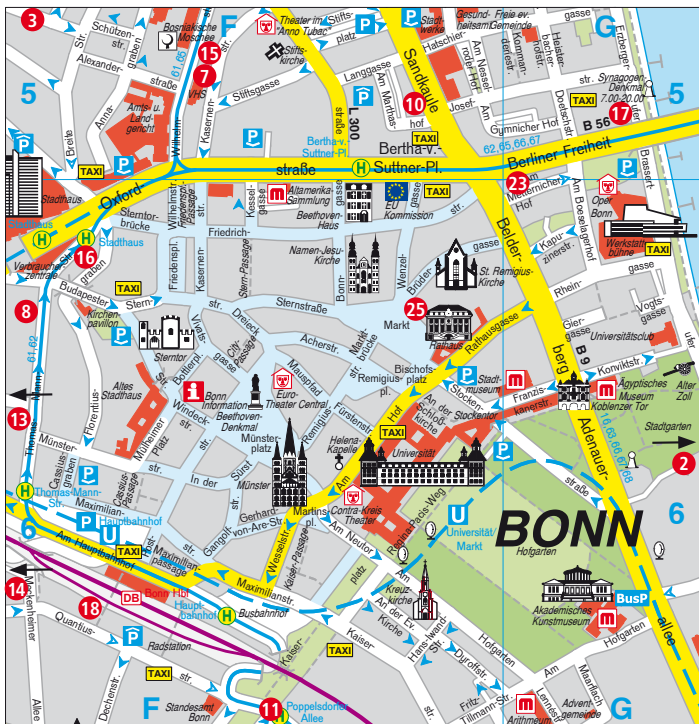

BONN-INNENSTADT / Bonn city centre