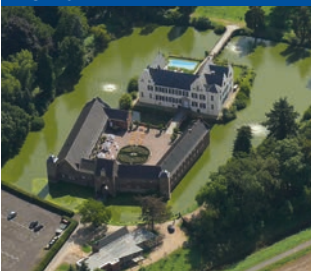

BURG HEIMERZHEIM

Burg Heimerzheim Betriebs KG
Kölner Straße 1 · 53913 Swisttal
Tel. +49(0)2254 83605314
Fax +49(0)2254 1307
info@burg-heimerzheim.de
www.burg-heimerzheim.de

Entfernung <i>Distance</i>		km		
	Bonn Hbf	25		
	Flughafen Köln/Bonn	43		
	A61 Swisttal-Heimerzheim	2,0		
	Heimerzheim Mühlenberg	1,0		
EZ	DZ	TW	Suiten	App.
–	115 €	–	–	160-180 €
Zimmerzahl <i>number of rooms</i>				
EZ/ DZ <i>single rooms/ double rooms</i>				–/14
TW/ Suiten/ App. <i>tw/suites/ apt.</i>				–/7

14 geschmackvolle eingerichtete Burgenzimmer, 5 große Junior Suiten sowie 2 Vierbett Junior Suiten stehen Ihnen im herrlichen Burgambiente zur Verfügung.
We have 14 tastefully decorated Burgenzimmer, 5 large junior suites and 2 four bed junior suites. All rooms are located in the beautiful castle ambience.

Planquadrat *grid square* **R 13/53**