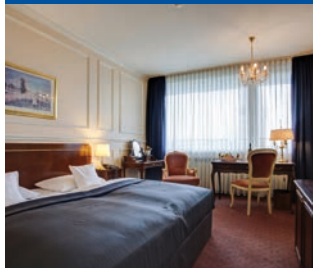

Planquadrat *grid square* **F5/10**

CENTRO HOTEL BRISTOL *****

Centro Hotel Bristol
Prinz-Albert-Straße 2 · 53113 Bonn
Tel. +49(0)228 26980 · Fax +49(0)228 2698222
bristol.bonn@centro-hotels.de
www.centro-hotels.de