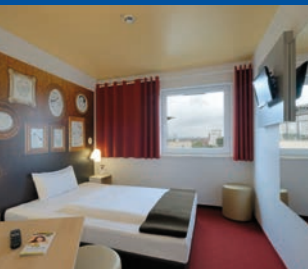

B&B HOTEL BONN

B&B Hotel Bonn
Heinrich-Böll-Ring 7 · 53119 Bonn
Tel. +49(0)228 62997-0
Fax +49(0)228 62997-444
bonn@hotelbb.com
www.hotelbb.de/de/bonn

Entfernung <i>Distance</i>		km		
	Bonn Hbf	1,5		
	Flughafen Köln/Bonn	22		
	Bonn-Zentrum	2,0		
	Bonn-West/Propsthoof Nord	0,2		
EZ	DZ	TW	Suiten	App.
ab 60 €	ab 70 €	ab 70 €	-	-
Zimmerzahl <i>number of rooms</i>				
EZ/ DZ <i>single rooms/ double rooms</i>				38/29
TW/ Suiten/ App. <i>tw/suites/ apt.</i>				28/-/-

Im B&B Hotel Bonn kommen Gäste in den Genuss inkludierter Service-Leistungen, wie WLAN und Sky-TV sowie kostenloser Parkplätze. Ein leckeres Frühstücksbuffet sorgt für den perfekten Start in den Tag.
The B&B Hotel Bonn offers you several services. During the stay guests can use Wi-Fi and Sky programs for free. A varied breakfast is offered in the morning!

Planquadrat *grid square* **E5/6**