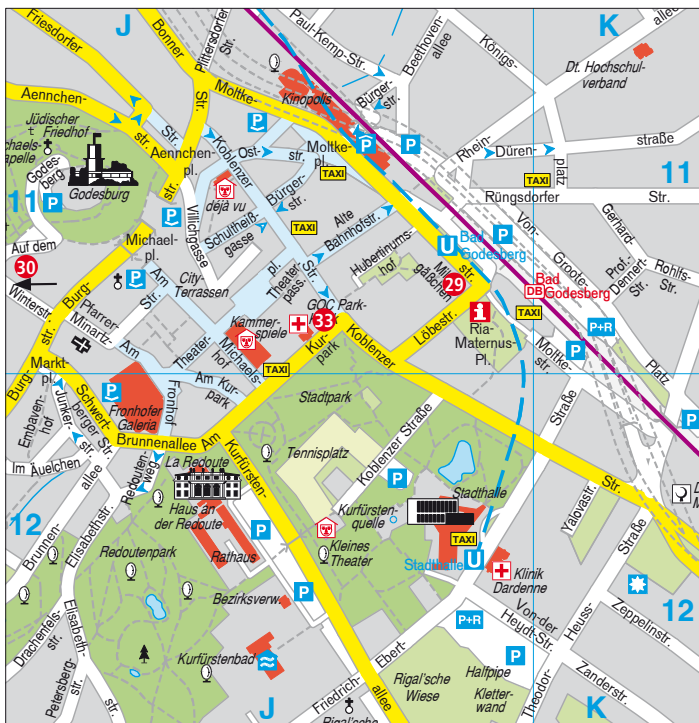

BONN-BAD GODESBERG